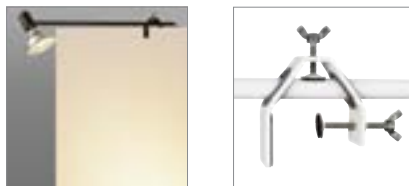

DISPLAY ADL 50
QPAR51

220-240 V ~ 50/60 Hz
Materiaal: aluminium / messing

GU10 < 50 W

LED GU10 51 mm | 4 W | 36°
3000 K | 280 lm | EEK=F
4 kWh / 1000 h

Art. nr. 1004973

Lichtbron decoring Ø 5,7 cm

Art. nr. 151041

Lichtbron decoring Ø 5,7 cm

Art. nr. 151049

Variant	Art. nr.
1xGU10	
<input type="checkbox"/> wit	1002860
1xGU10	
<input type="checkbox"/> chroom	146332

SPOT DISPLAY
E27

220-240 V ~ 50/60 Hz
Materiaal: aluminium/staal

- Geaarde stekker
- Klem bereik tot 10 -60 mm

E27 < 18,5 W

LED E27 | 7,5 W | 320°
2700 K | 800 lm | EEK=E
8 kWh / 1000 h

Art. nr. 1005309

Variant	Art. nr.
1xE27	
<input type="checkbox"/> zwart	1002985
1xE27	
<input type="checkbox"/> wit	1002986
1xE27	
<input type="checkbox"/> grijs	1002987

NEPRO DISPLAY
QT-DE12

230 V ~ 50 Hz
Materiaal: aluminium

- Geaarde stekker en klem bereik tot: 15-55 mm
- Geaarde stekker en schakelaar

R7s 118 mm < 300 W

LED R7s | 15 W | 330°
3000 K | 2000 lm | EEK=E
15 kWh / 1000 h