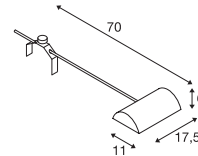

- Geaarde stekker
- Klem bereik tot 10 -60 mm

E27 < 18,5 W

LED E27 | 7,5 W | 320°
2700 K | 800 lm | EEK=E
8 kWh / 1000 h

Art. nr. 1005309

Variant	Art. nr.
1xE27	
<input type="checkbox"/> zwart	1002985
1xE27	
<input type="checkbox"/> wit	1002986
1xE27	
<input type="checkbox"/> grijs	1002987

NEPRO DISPLAY
QT-DE12

230 V ~ 50 Hz
Materiaal: aluminium

- Geaarde stekker en klem bereik tot: 15-55 mm
- Geaarde stekker en schakelaar

R7s 118 mm < 300 W

LED R7s | 15 W | 330°
3000 K | 2000 lm | EEK=E
15 kWh / 1000 h

Art. nr. 1005288

Variant	Art. nr.
1x R7s 118 mm	
<input type="checkbox"/> grijs	146472 ▼