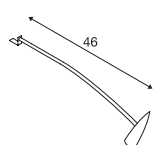

DISPLAY ADL 50
QPAR51

220-240 V ~ 50/60 Hz
Materiaal: aluminium / messing

GU10 < 50 W

LED GU10 51 mm | 4 W | 36°
3000 K | 280 lm | EEK=F
4 kWh / 1000 h

Art. nr. 1004973

Lichtbron decoring Ø 5,7 cm

Art. nr. 151041

- Geaarde stekker
- Klem bereik tot 10 -60 mm

E27 < 18,5 W

LED E27 | 7,5 W | 320°
2700 K | 800 lm | EEK=E
8 kWh / 1000 h

Art. nr. 1005309

Variant	Art. nr.
1xE27	
<input type="checkbox"/> zwart	1002985
1xE27	
<input type="checkbox"/> wit	1002986
1xE27	
<input type="checkbox"/> grijs	1002987

NEPRO DISPLAY
QT-DE12

230 V ~ 50 Hz
Materiaal: aluminium

- Geaarde stekker en klem bereik tot: 15-55 mm
- Geaarde stekker en schakelaar

R7s 118 mm < 300 W

LED R7s | 15 W | 330°
3000 K | 2000 lm | EEK=E
15 kWh / 1000 h

Art. nr. 1005288

Variant	Art. nr.
1x R7s 118 mm	
<input type="checkbox"/> grijs	146472 ▼