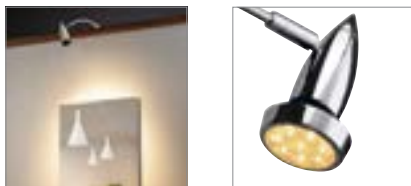

DISPLAY ADL 50
QPAR51

220-240 V ~ 50/60 Hz
Materiaal: aluminium / messing

GU10 < 50 W

LED GU10 51 mm | 4 W | 36°
3000 K | 280 lm | EEK=F
4 kWh / 1000 h

Art. nr. 1004973

Lichtbron decoring Ø 5,7 cm

Art. nr. 151041

Lichtbron decoring Ø 5,7 cm

Art. nr. 151049

Variant	Art. nr.
1xGU10	
<input type="checkbox"/> wit	1002860
1xGU10	
<input type="checkbox"/> chroom	146332

SPOT DISPLAY
E27

220-240 V ~ 50/60 Hz
Materiaal: aluminium/staal

- Geaarde stekker
- Klem bereik tot 10 -60 mm

E27 < 18,5 W

LED E27 | 7,5 W | 320°
2700 K | 800 lm | EEK=E
8 kWh / 1000 h

Art. nr. 1005309

Variant	Art. nr.
1xE27	
<input type="checkbox"/> zwart	1002985
1xE27	
<input type="checkbox"/> wit	1002986
1xE27	
<input type="checkbox"/> grijs	1002987

NEPRO DISPLAY
QT-DE12

230 V ~ 50 Hz
Materiaal: aluminium

- Geaarde stekker en klem bereik tot: 15-55 mm
- Geaarde stekker en schakelaar

R7s 118 mm < 300 W

LED R7s | 15 W | 330°
3000 K | 2000 lm | EEK=E
15 kWh / 1000 h