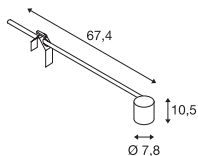

SPOT DISPLAY
E27

220-240 V ~ 50/60 Hz
Materiaal: aluminium/staal

- Geaarde stekker
- Klem bereik tot 10 -60 mm

E27 < 18,5 W

LED E27 | 7,5 W | 320°
2700 K | 800 lm | EEK=E
8 kWh / 1000 h

Art. nr. 1005309

Variant	Art. nr.
1xE27	
☐ zwart	1002985
1xE27	
☐ wit	1002986
1xE27	
☐ grijs	1002987